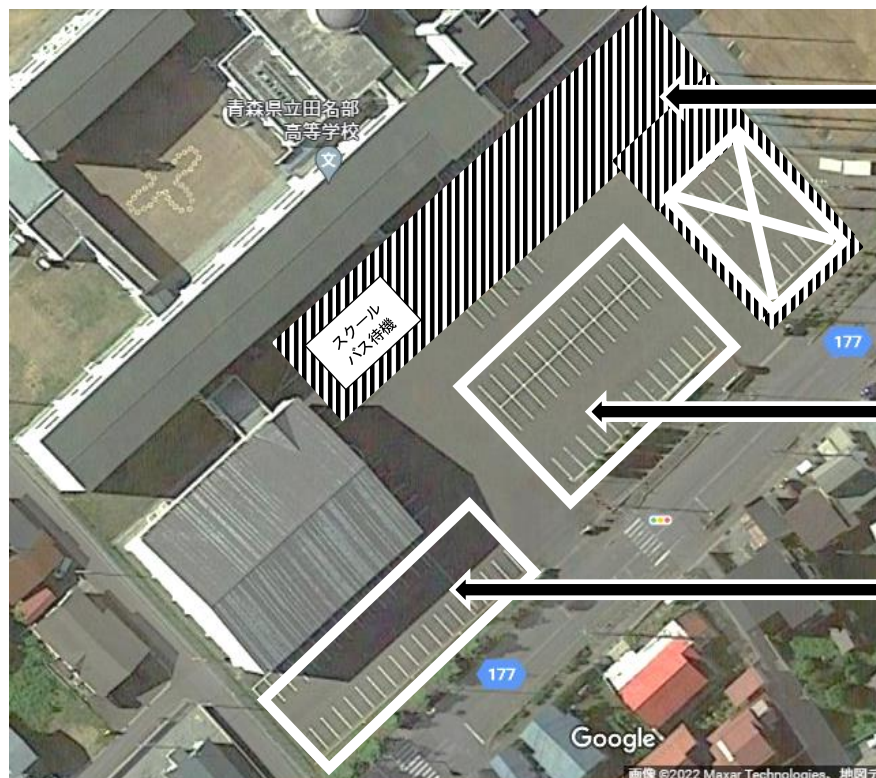

記

送迎車両の進入、駐停車禁止エリア（終日）

※職員の車が駐められていない場合でも、御遠慮ください。
(13:00以降は定時制職員が駐車します)

このエリアの駐車場を御利用ください。

※道路に出る際は、一時停止して左右の歩行者・自転車等を確認の上、十分に注意してお進みください。

〈お問合せ〉

全日制の課程

教頭 岩崎 洋児