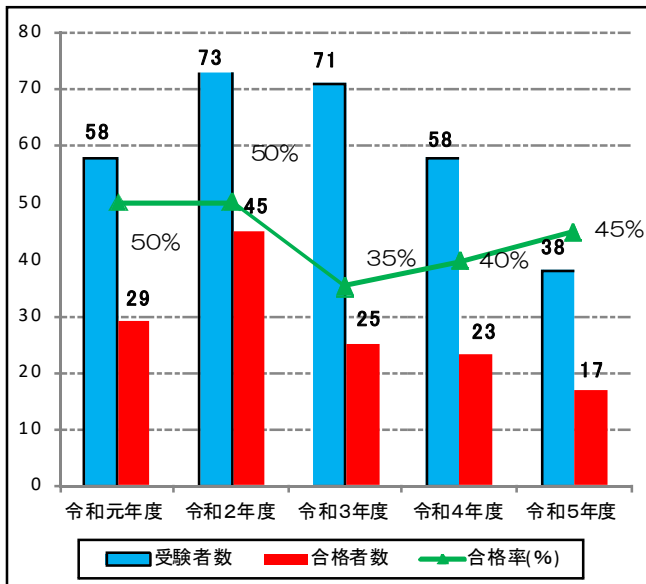

国公立大学 学校推薦型・総合型受験者数・合格者数・合格率 推移